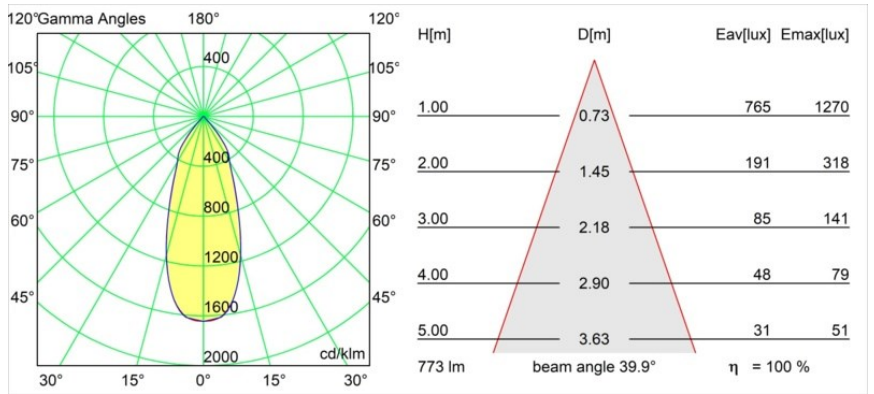

Light distribution & beam diagram