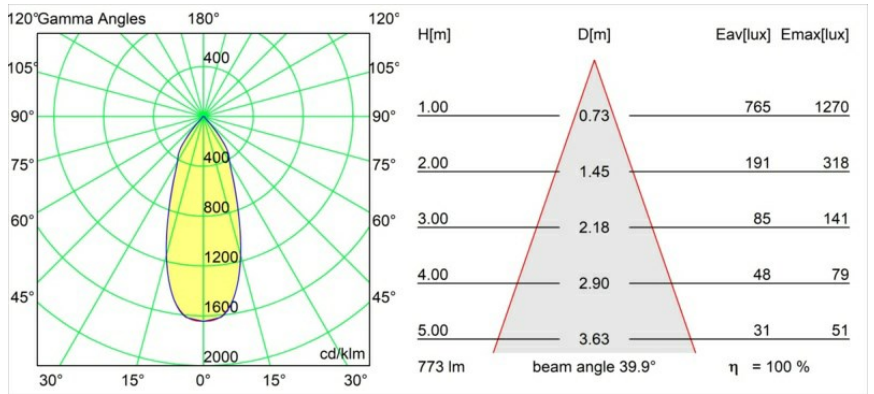

---

UGR	17	18	19
Commentaire	• 3500K sur demande		

---

**TM30 & CRI diagrammes**

**Distribution de Lumière & Schéma de Faisceau**

Diagrammes

*Accessoires d'Eclairage décoratives*

- 12500032** Mask Smart 82 1x Black Structure
- 12500009** Mask Smart 82 1x White Structure
- 12500046** Mask Smart 82 1x Gold Matt
- 12500015** Mask Smart 82 1x Champagne Brushed
- 12500014** Mask Smart 82 1x Bronze Brushed
- 12500043** Mask Smart 82 1x Black Brushed
- 12500016** Mask Smart 82 1x Silver Bronze Brushed