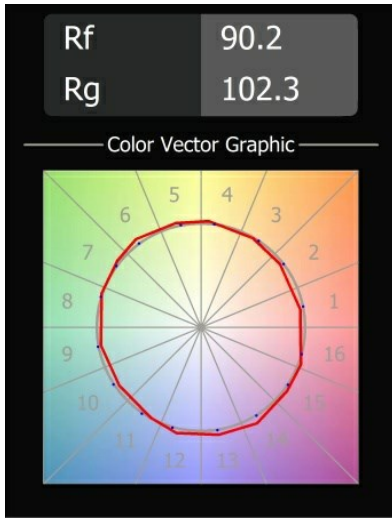

TM30 & CRI diagrammes