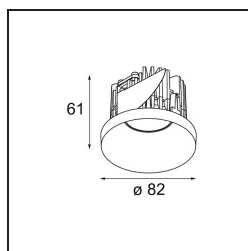

#### Caractéristiques

Matériaux	12471509
Type de Source Lumineuse	LED
Type de LED	BRIDGELUX V8G8
Technologie LED	LED COB
CRI	Min. 90
Température de Couleur	3000K
Durée de Vie	L80B10 à 50 000 heures
Ampoule incluse	Oui
Nombre de Sources Lumineuses	1
Code de flux CIE	95 98 100 100 100
Groupe ment (SDCM)	2
Direction de la Lumière	Bas
Optique	Réflecteur
Faisceau mesuré (°)	40,0
Tension d'Entrée	Driver à Courant Constant Requis
Classe Électrique	III
Indice de protection IP	20
Essai au fil incandescent (°C)	960
Intérieur/extérieur	Intérieur
Application	Plafond, Mur
Montage	Encastré
Taille de découpe (mm)	ø70
Profondeur de montage (mm)	100,0
Ajustabilité	Not Applicable
Distance avec l'Objet Éclairé (m)	0,1
Couleur Principale & Finition Principale	Blanc, Structure
Poids brut (g)	345,0
Courant du driver (mA)	350      500      700
Min. forward voltage (Vf)	13,2      13,7      14,2
Max. forward voltage (Vf)	15,0      15,4      16,0
Connected load (W)	5,0      7,2      10,6
Flux lumineux par lampe (lm)	576      773      994
Efficacité (lm/W)	115      107      94