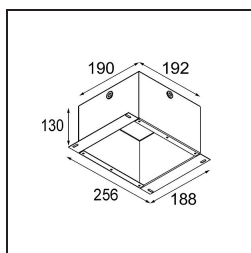

Accessoires d'Eclairage d'installation

- **10889830** Installation Housing 192x190x130