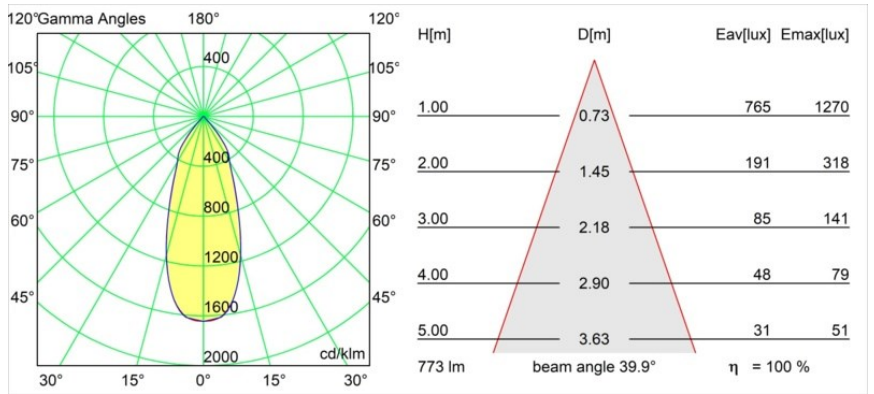

Lichtverteilung und Lichtverteilungskurve