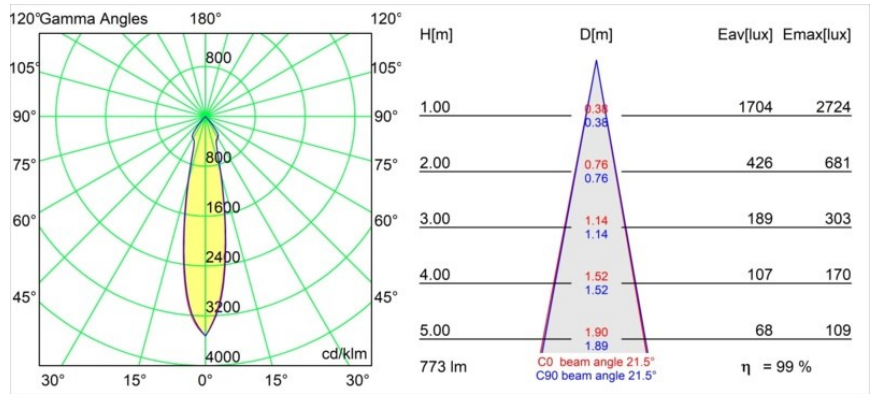

Lichtspreiding & Stralingsdiagram