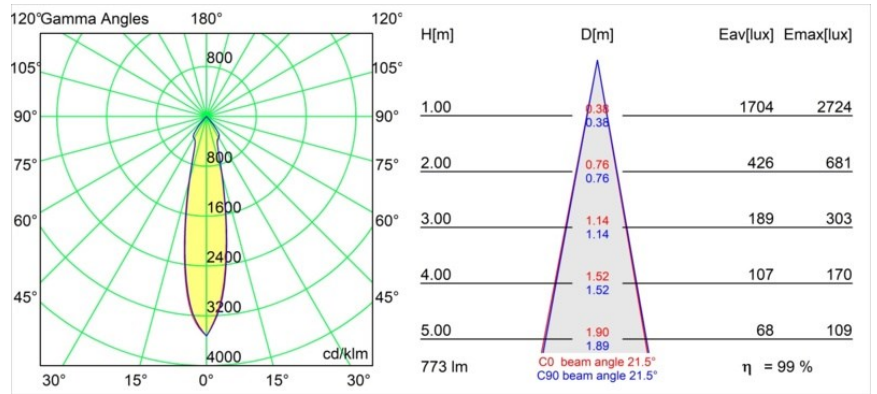

---

UGR	16	17	18
Commentaire	• 3500K sur demande		

---

**TM30 & CRI diagrammes**

**Distribution de Lumière & Schéma de Faisceau**

**Accessoires d'Eclairage décoratives**

- 12500032** Mask Smart 82 1x Black Structure
- 12500009** Mask Smart 82 1x White Structure
- 12500046** Mask Smart 82 1x Gold Matt
- 12500015** Mask Smart 82 1x Champagne Brushed
- 12500014** Mask Smart 82 1x Bronze Brushed
- 12500043** Mask Smart 82 1x Black Brushed
- 12500016** Mask Smart 82 1x Silver Bronze Brushed