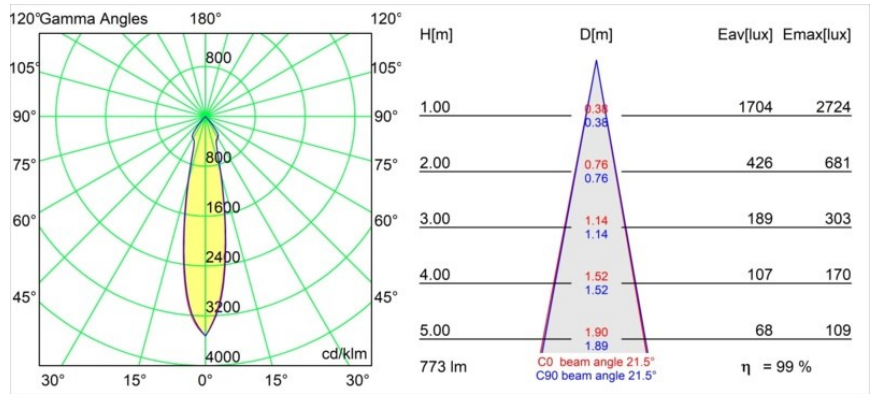

Light distribution & beam diagram