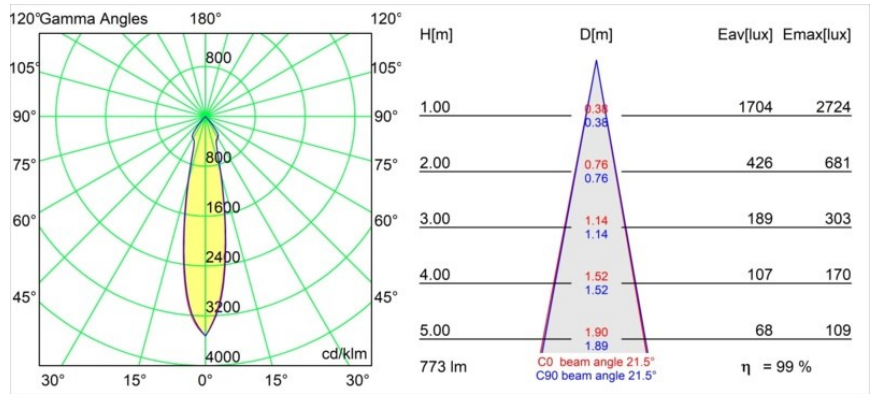

Datum
Kunde
Projekt
Art

*Smart Kup Recessed 82 1x LED 3000K Medium DE Gold Matt*

**Spezifikationen**

Material	12471446
Typ der Lichtquelle	LED
LED Typ	BRIDGELUX V8G8
LED-Technologie	COB-LED
CRI	Min. 90
Farbtemperatur	3000K
Lebensdauer	L80 B10 bei 50.000 Stunden
Leuchtmittel enthalten	Ja
Anzahl Lichtquellen	1
CIE-Fluxcode	98 100 100 100 100
Binning (SDCM)	2
Lichtrichtung	Abwärts
Optik	Reflektor
Gemessene Abstrahlwinkel (°)	22,0
Eingangsspannung	Konstantstrom-Treiber erforderlich
Schutzklasse	III
Schutzart	20
Glühdrahtprüfung (°C)	960
Innen/Außen	Innen
Anwendung	Decke, Wand
Montage	Einbau
Ausschnittgröße (mm)	ø70
Einbautiefe (mm)	100,0
Verstellbarkeit	Not Applicable
Abstand zum beleuchteten Objekt (m)	0,1
Primärfarbe & Primäres Finish	Gold, Matt
Bruttogewicht (g)	345,0
Antriebsstrom (mA)	350      500      700
Min. forward voltage (Vf)	13,2      13,7      14,2
Max. forward voltage (Vf)	15,0      15,4      16,0
Connected load (W)	5,0      7,2      10,6
Lichtstrom pro Lampe (lm)	574      770      990
Effizienz (lm/W)	115      107      93
UGR	16      17      18
Bemerkung	• 3500K auf Anfrage

Spezifikationen

**TM30 & CRI Diagramm**

**Lichtverteilung und Lichtverteilungskurve**

Diagramm