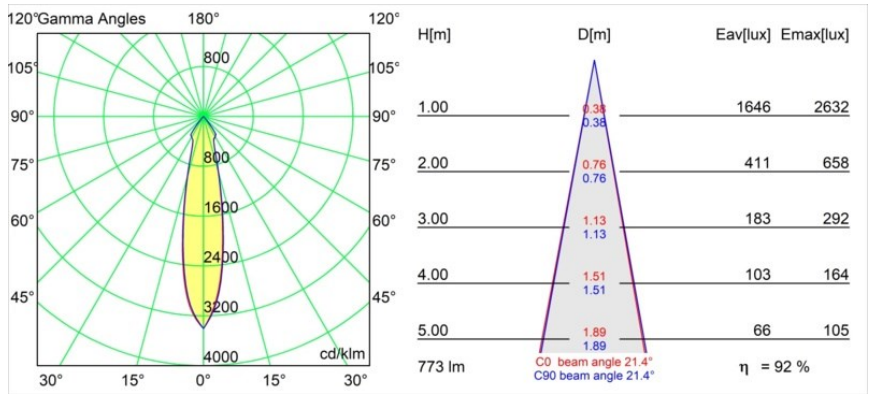

Distribution de Lumière & Schéma de Faisceau