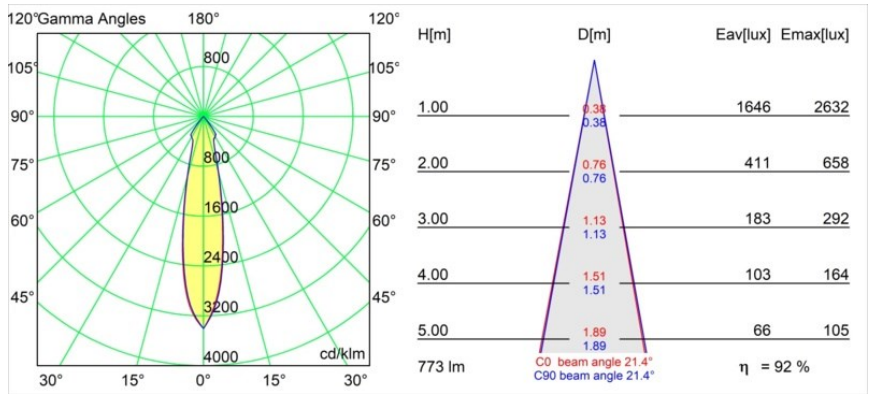

Light distribution & beam diagram