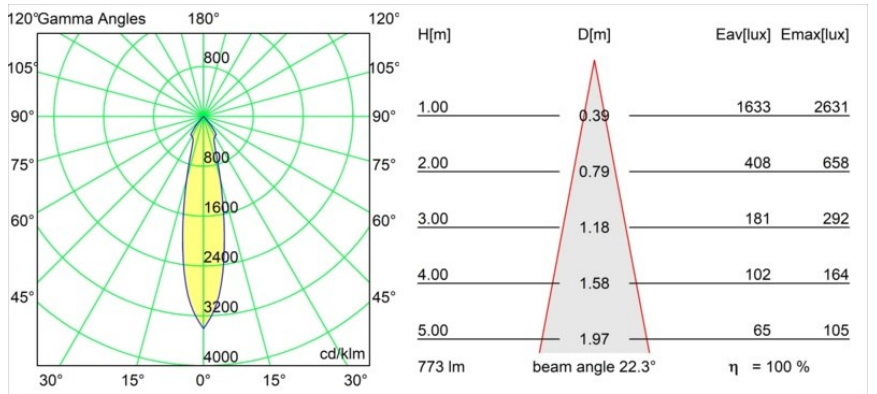

Distribution de Lumière & Schéma de Faisceau