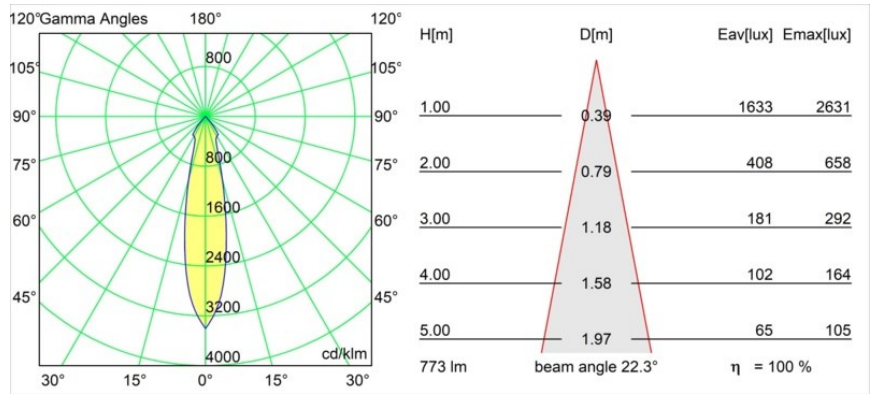

Lichtverteilung und Lichtverteilungskurve