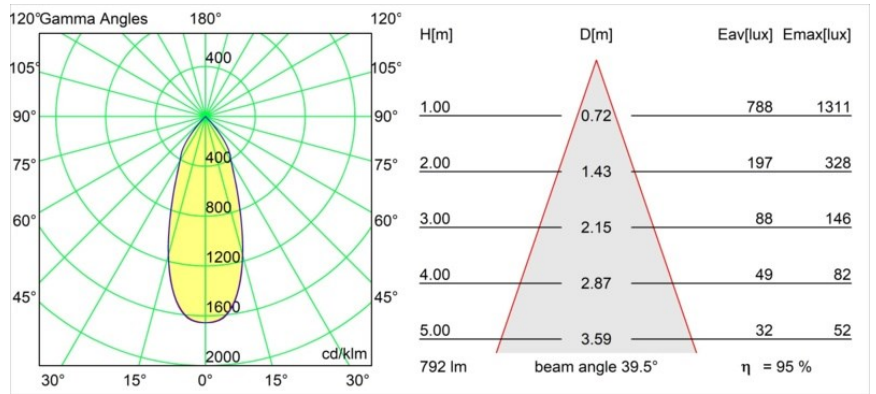

Lichtspreiding & Stralingsdiagram