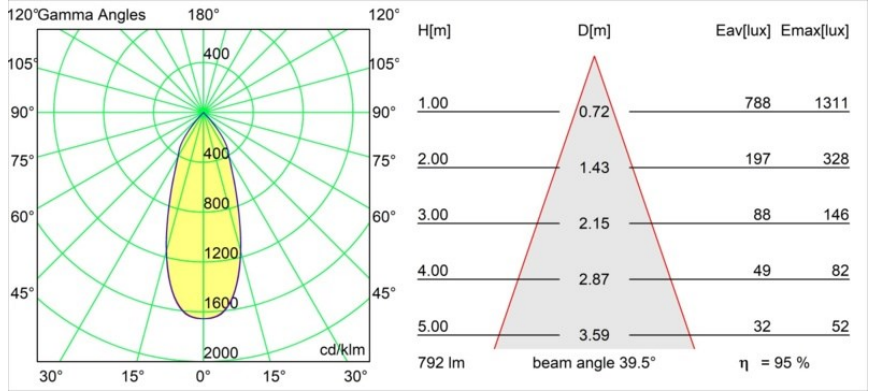

Distribution de Lumière & Schéma de Faisceau