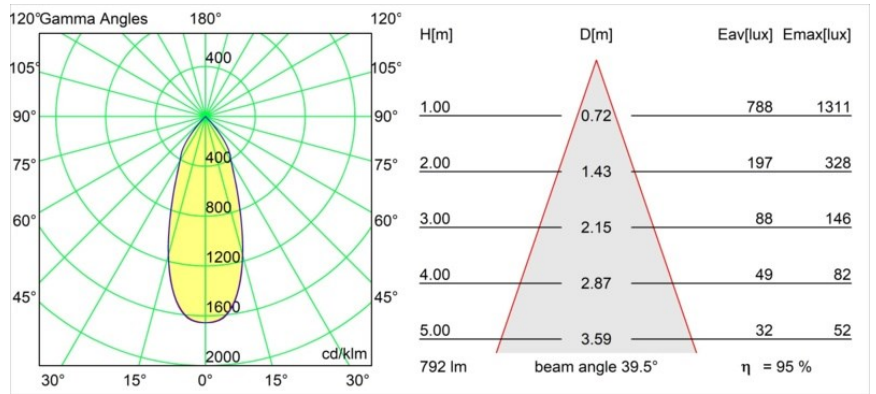

Lichtverteilung und Lichtverteilungskurve