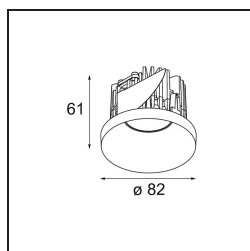

### Spezifikationen

Material	12471346
Typ der Lichtquelle	LED
LED Typ	BRIDGELUX V8G8
LED-Technologie	COB-LED
CRI	Min. 90
Farbtemperatur	4000K
Lebensdauer	L80 B10 bei 50.000 Stunden
Leuchtmittel enthalten	Ja
Anzahl Lichtquellen	1
Binning (SDCM)	2
Lichtrichtung	Abwärts
Optik	Reflektor
Gemessene Abstrahlwinkel (°)	40,0
Eingangsspannung	Konstantstrom-Treiber erforderlich
Schutzklasse	III
Schutzart	20
Glühdrahtprüfung (°C)	960
Innen/Außen	Innen
Anwendung	Decke, Wand
Montage	Einbau
Ausschnittgröße (mm)	ø70
Einbautiefe (mm)	100,0
Verstellbarkeit	Not Applicable
Abstand zum beleuchteten Objekt (m)	0,1
Primärfarbe & Primäres Finish	Gold, Matt
Bruttogewicht (g)	345,0
Antriebsstrom (mA)	350      500      700
Min. forward voltage (Vf)	13,2      13,7      14,2
Max. forward voltage (Vf)	15,0      15,4      16,0
Connected load (W)	5,0      7,2      10,6
Lichtstrom pro Lampe (lm)	600      754      969
Effizienz (lm/W)	120      105      91
UGR	15      16      17
Bemerkung	• 3500K auf Anfrage