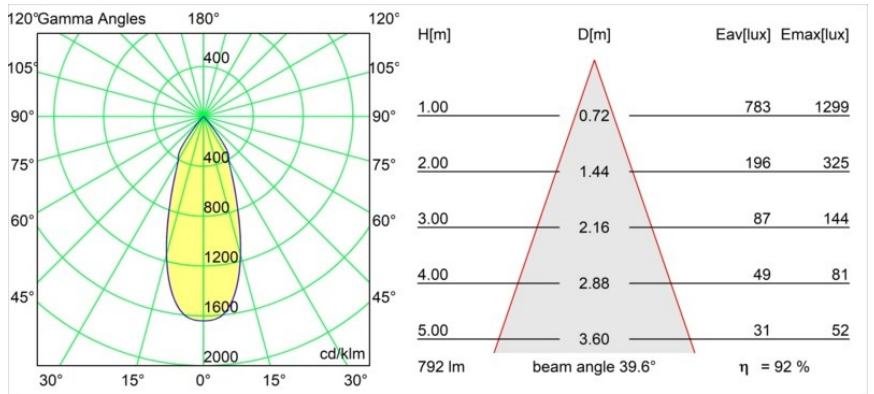

Lichtspreiding & Stralingsdiagram