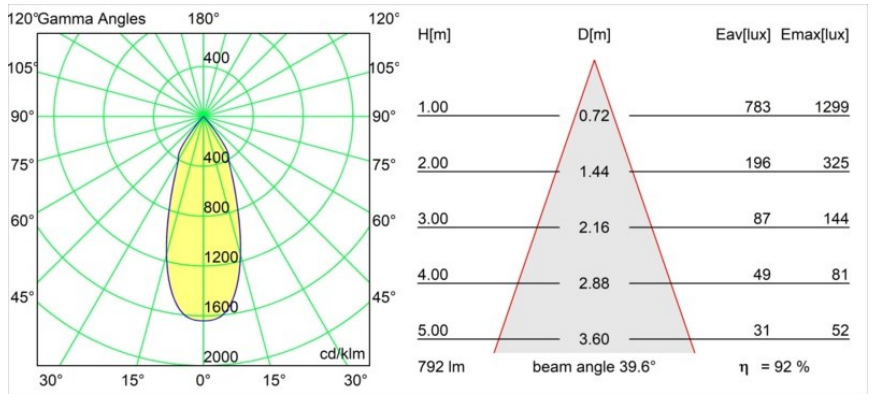

Light distribution & beam diagram