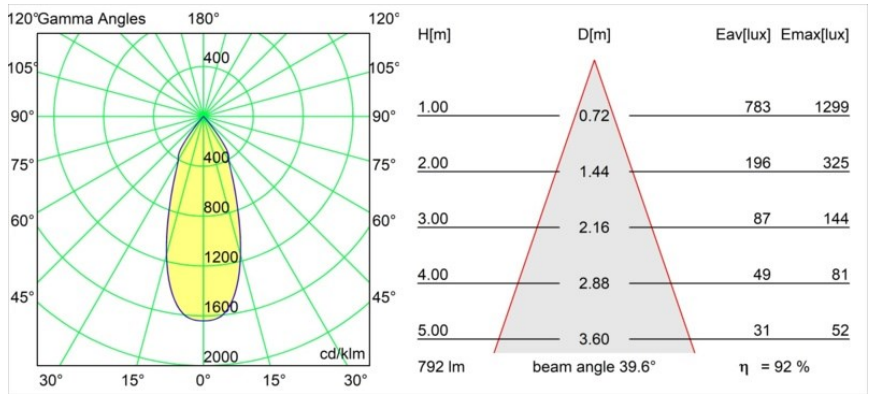

Distribution de Lumière & Schéma de Faisceau