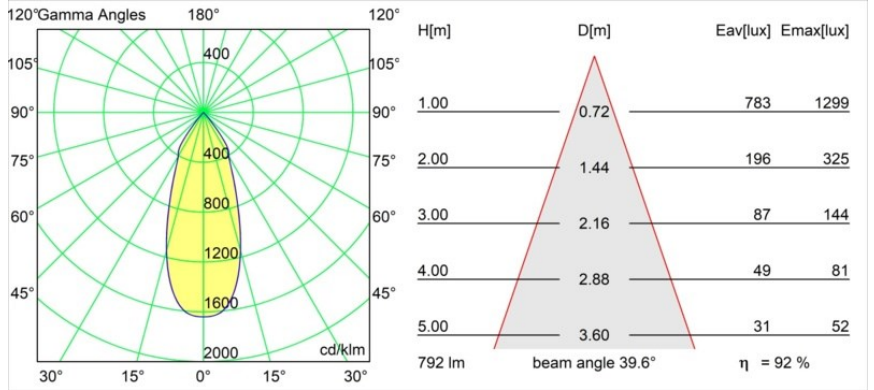

Lichtverteilung und Lichtverteilungskurve