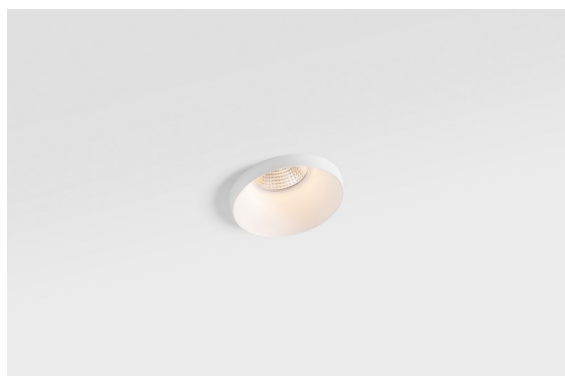

Date
Customer
Project
Type

Smart Kup Recessed 82 1x LED 4000K Flood DE White Structure

I 3 originali design Smart (Kup, Lotis e Cake) riescono ancora a rubare il cuore degli interior designer. E questo vale per tutta la famiglia Smart. L'accessibilità e l'estrema versatilità di Smart sono adatte a qualsiasi espressione. Mescola e abbina luci d'accento, up e downlight, fisse o regolabili, un mosaico di forme, dimensioni, colori e opzioni di montaggio e crea un'installazione giocosa.

Specifications

Materiale	12471309
Tipo di Sorgente	LED
Tipologia LED	BRIDGELUX V8G8
Tecnologie LED	COB
CRI	Min. 90
Temperatura di colore della luce	4000K
Vita utile	L80B10 @50.000 ore
Lampadina inclusa	Sì
Numero di fonte luminosa	1
Binning (SDCM)	2
Direzione della luce	Diretta
Ottiche	Riflettore
Fascio misurato (°)	40,0
Volt in ingresso	Necessario driver a corrente costante
Classificazione elettrica	III
Grado IP	20
Test filo a caldo (°C)	960
Interno/Esterno	Interno
Applicazione	Soffitto, Parete
Montaggio	Incassato
Foro d'incasso (mm)	ø70
Profondità di montaggio (mm)	100,0
Orientabilità	Not Applicable
Distanza dall'oggetto illuminato (m)	0,1
Colore primario & Finitura primaria	Bianco, Strutturata
Peso lordo (g)	345,0
Corrente di azionamento (mA)	350 500 700
Min. forward voltage (Vf)	13,2 13,7 14,2
Max. forward voltage (Vf)	15,0 15,4 16,0
Connected load (W)	5,0 7,2 10,6
Flusso luminoso per lampade (lm)	630 792 1018
Efficienza (lm/W)	126 110 96
Livello abbagliamento	17 17 19

Remark

- 3500K su richiesta
-

TM30 & CRI diagram

Light distribution & beam diagram

Diagrams

Accessori Decorativi

- 12500032** Mask Smart 82 1x Black Structure
- 12500009** Mask Smart 82 1x White Structure
- 12500046** Mask Smart 82 1x Gold Matt
- 12500015** Mask Smart 82 1x Champagne Brushed
- 12500014** Mask Smart 82 1x Bronze Brushed
- 12500043** Mask Smart 82 1x Black Brushed
- 12500016** Mask Smart 82 1x Silver Bronze Brushed