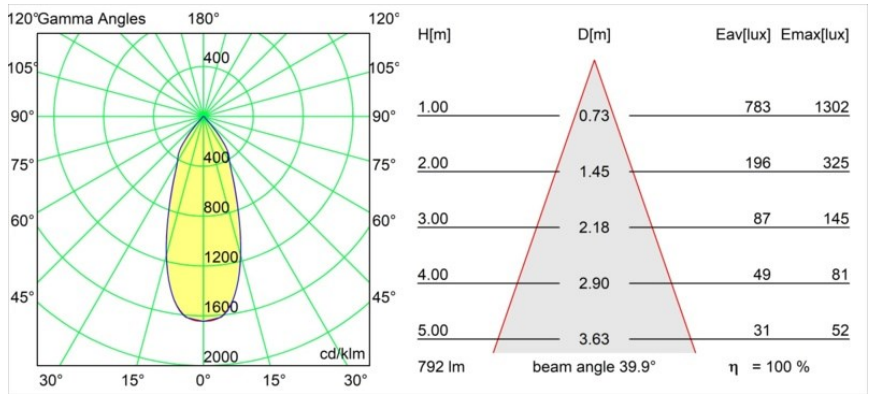

Distribution de Lumière & Schéma de Faisceau