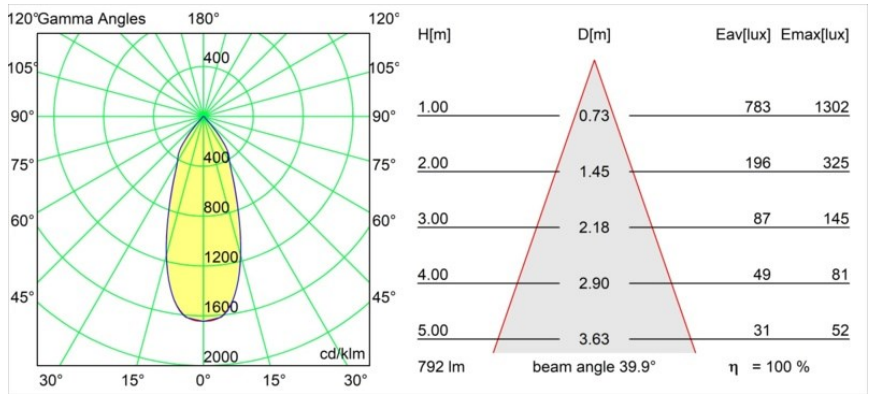

---

Índice de deslumbramiento	17	17	19
Remark	• 3500K bajo pedido		

---

**TM30 & CRI diagram**

**Light distribution & beam diagram**

**Accesorios Decorativo**

- 12500032** Mask Smart 82 1x Black Structure
- 12500009** Mask Smart 82 1x White Structure
- 12500046** Mask Smart 82 1x Gold Matt
- 12500015** Mask Smart 82 1x Champagne Brushed
- 12500014** Mask Smart 82 1x Bronze Brushed
- 12500043** Mask Smart 82 1x Black Brushed
- 12500016** Mask Smart 82 1x Silver Bronze Brushed