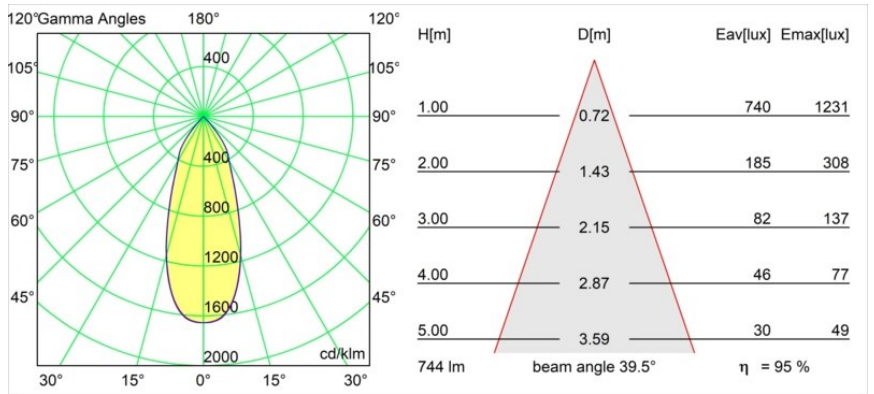

Lichtspreiding & Stralingsdiagram