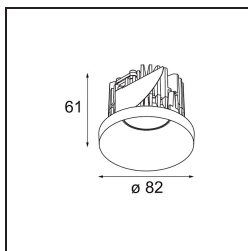

Datum

Klant

Project

Soort

Smart Kup Recessed 82 1x LED 2700K Flood DE Gold Matt

Specificaties

Materiaal	12471246
Type Lichtbron	LED
LED type	BRIDGELUX V8G8
LED technologie	Led-COB
CRI	Min. 90
Kleurtemperatuur	2700K
Levensduur	L80B10 bij 50.000 Uur
Lamp inbegrepen	Ja
Aantal Lichtbronnen	1
Binning (SDCM)	2
Lichtrichting	Omlaag
Optisch	Reflector
Gemeten gradenbundel (°)	40,0
Ingangsspanning	Aandrijving Gelijkstroom Vereist
Elektriciteitsklasse	III
IP-klasse	20
Gloeidraadtest (°C)	960
Binnen/Buiten	Binnen
Toepassing	Plafond, Wand
Montage	Inbouw
Inbouwopening (mm)	ø70
Montagediepte (mm)	100,0
Verstelbaarheid	Not Applicable
Afstand tot Verlicht Voorwerp (m)	0,1
Primaire Kleur & Primaire Afwerking	Goud, Mat
Brutogewicht (g)	345,0
Stroom driver (mA)	350 500 700
Min. forward voltage (Vf)	13,2 13,7 14,2
Max. forward voltage (Vf)	15,0 15,4 16,0
Connected load (W)	5,0 7,2 10,6
Lumenoutput per lampunit (lm)	528 708 910
Efficiëntie (lm/W)	106 98 86
UGR	15 16 17
Opmerking	• 3500K op verzoek