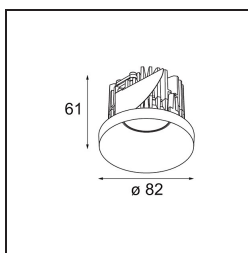

Specifications

Materiale	12471246
Tipo di Sorgente	LED
Tipologia LED	BRIDGELUX V8G8
Tecnologie LED	COB
CRI	Min. 90
Temperatura di colore della luce	2700K
Vita utile	L80B10 @50.000 ore
Lampadina inclusa	Sì
Numero di fonte luminosa	1
Binning (SDCM)	2
Direzione della luce	Diretta
Ottiche	Riflettore
Fascio misurato (°)	40,0
Volt in ingresso	Necessario driver a corrente costante
Classificazione elettrica	III
Grado IP	20
Test filo a caldo (°C)	960
Interno/Esterno	Interno
Applicazione	Soffitto, Parete
Montaggio	Incassato
Foro d'incasso (mm)	ø70
Profondità di montaggio (mm)	100,0
Orientabilità	Not Applicable
Distanza dall'oggetto illuminato (m)	0,1
Colore primario & Finitura primaria	Oro, Opaca
Peso lordo (g)	345,0
Corrente di azionamento (mA)	350 500 700
Min. forward voltage (Vf)	13,2 13,7 14,2
Max. forward voltage (Vf)	15,0 15,4 16,0
Connected load (W)	5,0 7,2 10,6
Flusso luminoso per lampade (lm)	528 708 910
Efficienza (lm/W)	106 98 86
Livello abbagliamento	15 16 17