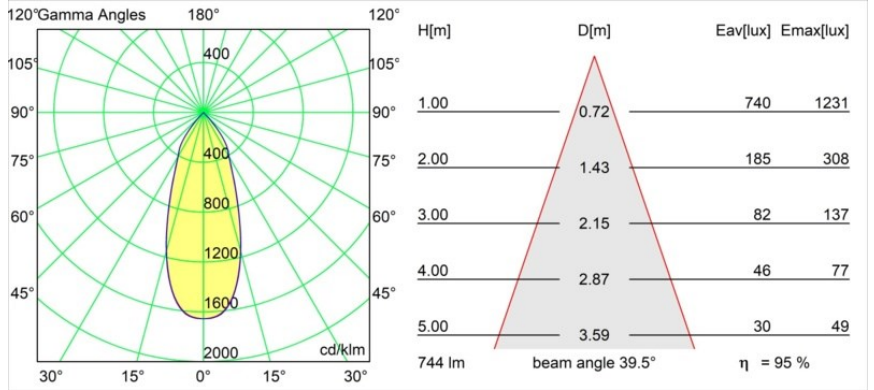

Light distribution & beam diagram