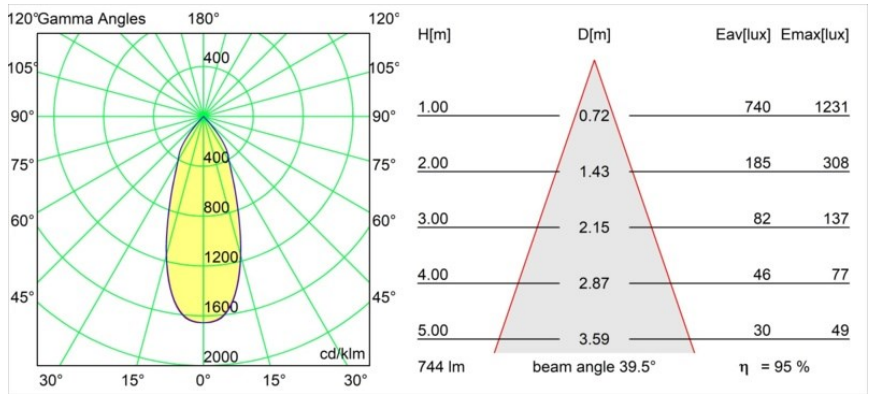

---

Commentaire

- 3500K sur demande
-

**TM30 & CRI diagrammes**

**Distribution de Lumière & Schéma de Faisceau**

**Accessoires d'Eclairage décoratives**

- 12500032** Mask Smart 82 1x Black Structure
- 12500009** Mask Smart 82 1x White Structure
- 12500046** Mask Smart 82 1x Gold Matt
- 12500015** Mask Smart 82 1x Champagne Brushed
- 12500014** Mask Smart 82 1x Bronze Brushed
- 12500043** Mask Smart 82 1x Black Brushed
- 12500016** Mask Smart 82 1x Silver Bronze Brushed