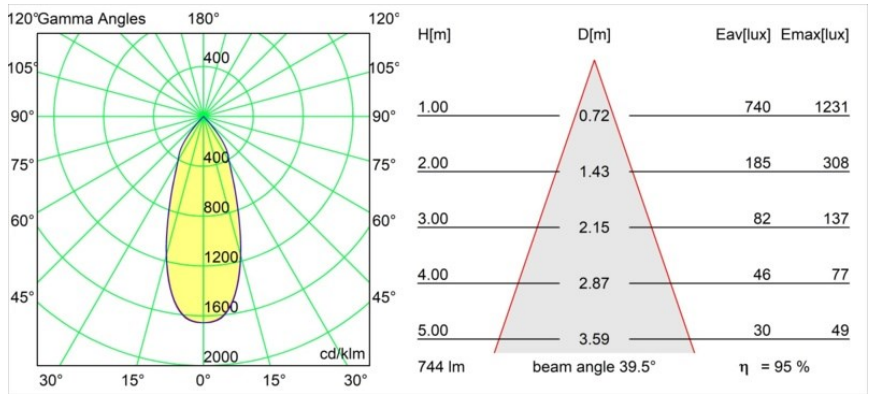

Light distribution & beam diagram