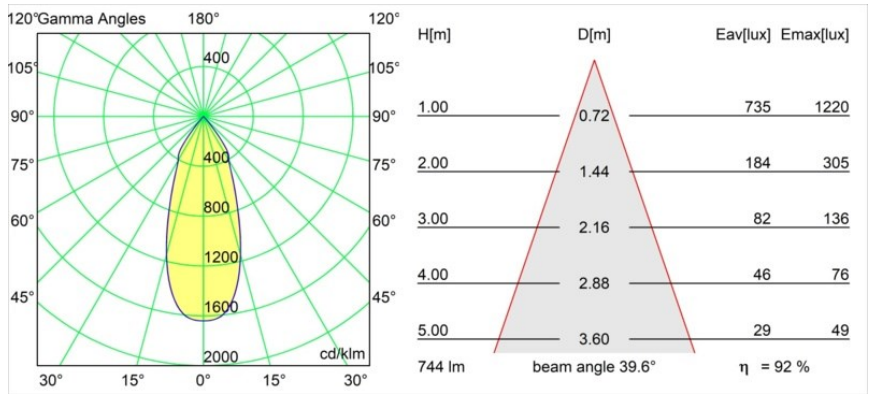

Lichtspreiding & Stralingsdiagram