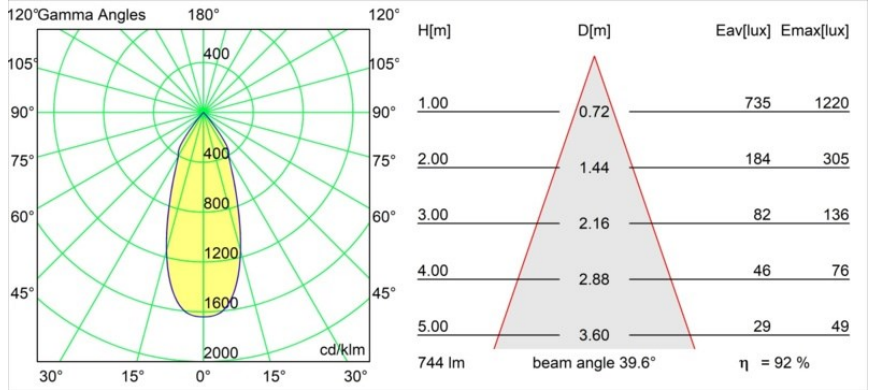

Light distribution & beam diagram