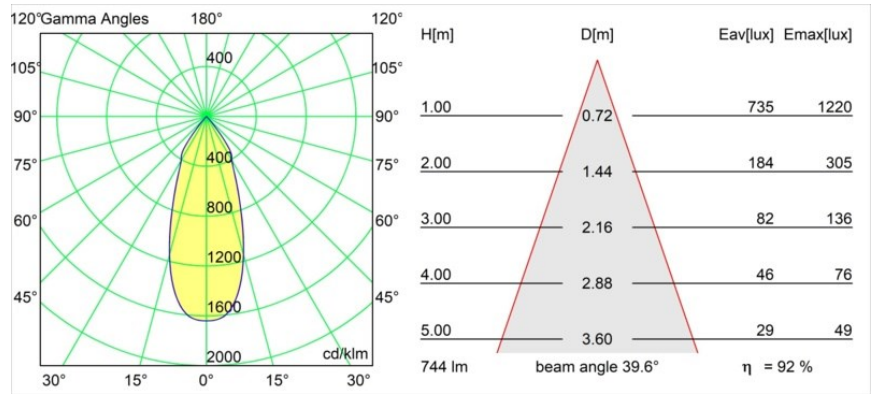

Distribution de Lumière & Schéma de Faisceau