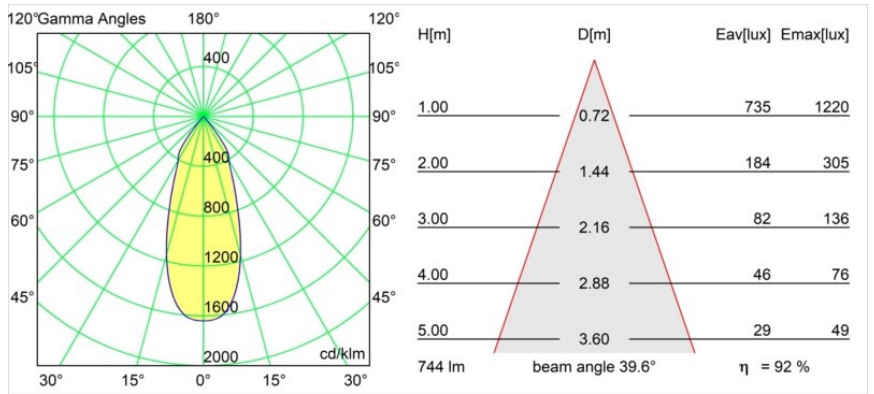

Light distribution & beam diagram