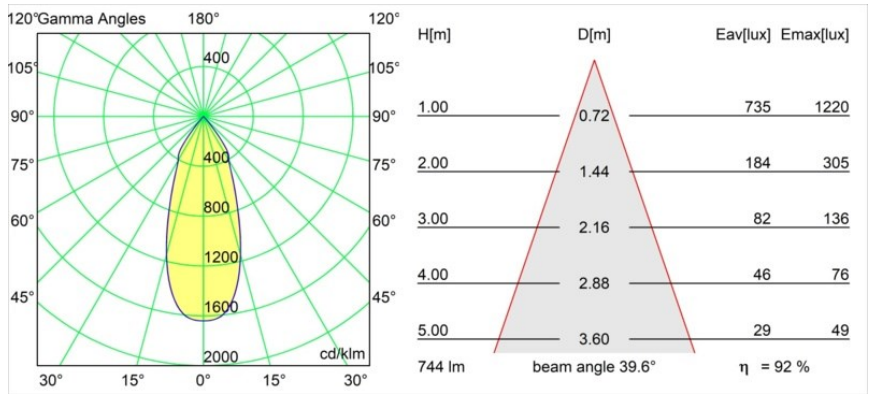

Lichtverteilung und Lichtverteilungskurve