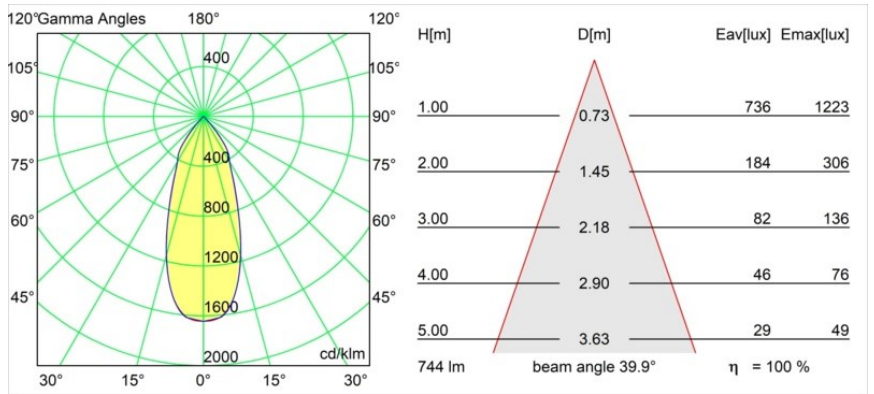

Lichtspreiding & Stralingsdiagram