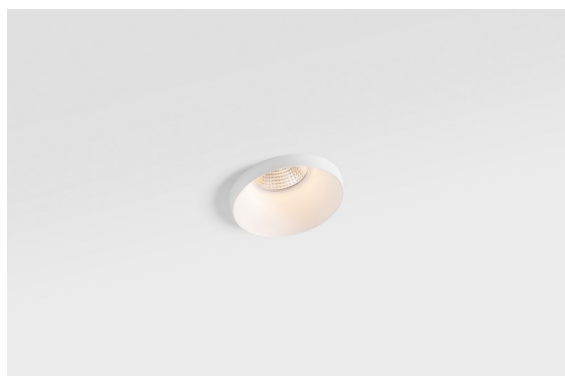

Date
Customer
Project
Type

Smart Kup Recessed 82 1x LED 2700K Flood DE White Structure

I 3 originali design Smart (Kup, Lotis e Cake) riescono ancora a rubare il cuore degli interior designer. E questo vale per tutta la famiglia Smart. L'accessibilità e l'estrema versatilità di Smart sono adatte a qualsiasi espressione. Mescola e abbina luci d'accento, up e downlight, fisse o regolabili, un mosaico di forme, dimensioni, colori e opzioni di montaggio e crea un'installazione giocosa.

Specifications

Materiale	12471209
Tipo di Sorgente	LED
Tipologia LED	BRIDGELUX V8G8
Tecnologie LED	COB
CRI	Min. 90
Temperatura di colore della luce	2700K
Vita utile	L80B10 @50.000 ore
Lampadina inclusa	Sì
Numero di fonte luminosa	1
Binning (SDCM)	2
Direzione della luce	Diretta
Ottiche	Riflettore
Fascio misurato (°)	40,0
Volt in ingresso	Necessario driver a corrente costante
Classificazione elettrica	III
Grado IP	20
Test filo a caldo (°C)	960
Interno/Esterno	Interno
Applicazione	Soffitto, Parete
Montaggio	Incassato
Foro d'incasso (mm)	ø70
Profondità di montaggio (mm)	100,0
Orientabilità	Not Applicable
Distanza dall'oggetto illuminato (m)	0,1
Colore primario & Finitura primaria	Bianco, Strutturata
Peso lordo (g)	345,0
Corrente di azionamento (mA)	350 500 700
Min. forward voltage (Vf)	13,2 13,7 14,2
Max. forward voltage (Vf)	15,0 15,4 16,0
Connected load (W)	5,0 7,2 10,6
Flusso luminoso per lampade (lm)	554 744 956
Efficienza (lm/W)	111 103 90
Livello abbagliamento	16 17 19

Remark

- 3500K su richiesta
-

TM30 & CRI diagram

Light distribution & beam diagram

Accessori Decorativi

- 12500032** Mask Smart 82 1x Black Structure
- 12500009** Mask Smart 82 1x White Structure
- 12500046** Mask Smart 82 1x Gold Matt
- 12500015** Mask Smart 82 1x Champagne Brushed
- 12500014** Mask Smart 82 1x Bronze Brushed
- 12500043** Mask Smart 82 1x Black Brushed
- 12500016** Mask Smart 82 1x Silver Bronze Brushed