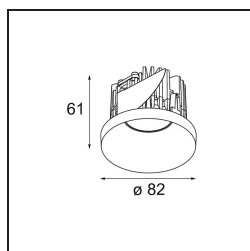

Specifications

Materiale	12471209
Tipo di Sorgente	LED
Tipologia LED	BRIDGELUX V8G8
Tecnologie LED	COB
CRI	Min. 90
Temperatura di colore della luce	2700K
Vita utile	L80B10 @50.000 ore
Lampadina inclusa	Sì
Numero di fonte luminosa	1
Binning (SDCM)	2
Direzione della luce	Diretta
Ottiche	Riflettore
Fascio misurato (°)	40,0
Volt in ingresso	Necessario driver a corrente costante
Classificazione elettrica	III
Grado IP	20
Test filo a caldo (°C)	960
Interno/Esterno	Interno
Applicazione	Soffitto, Parete
Montaggio	Incassato
Foro d'incasso (mm)	ø70
Profondità di montaggio (mm)	100,0
Orientabilità	Not Applicable
Distanza dall'oggetto illuminato (m)	0,1
Colore primario & Finitura primaria	Bianco, Strutturata
Peso lordo (g)	345,0
Corrente di azionamento (mA)	350 500 700
Min. forward voltage (Vf)	13,2 13,7 14,2
Max. forward voltage (Vf)	15,0 15,4 16,0
Connected load (W)	5,0 7,2 10,6
Flusso luminoso per lampade (lm)	554 744 956
Efficienza (lm/W)	111 103 90
Livello abbagliamento	16 17 19