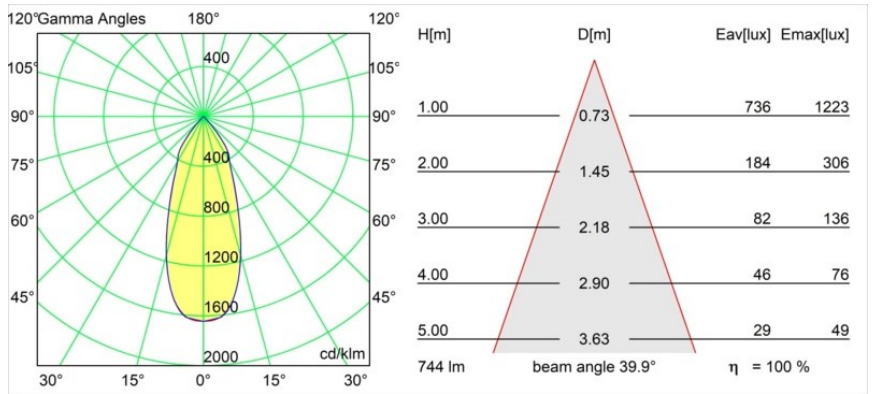

---

Índice de deslumbramiento	16	17	19
Remark	• 3500K bajo pedido		

---

**TM30 & CRI diagram**

**Light distribution & beam diagram**

Diagrams

**Accesorios Decorativo**

- 12500032** Mask Smart 82 1x Black Structure
- 12500009** Mask Smart 82 1x White Structure
- 12500046** Mask Smart 82 1x Gold Matt
- 12500015** Mask Smart 82 1x Champagne Brushed
- 12500014** Mask Smart 82 1x Bronze Brushed
- 12500043** Mask Smart 82 1x Black Brushed
- 12500016** Mask Smart 82 1x Silver Bronze Brushed