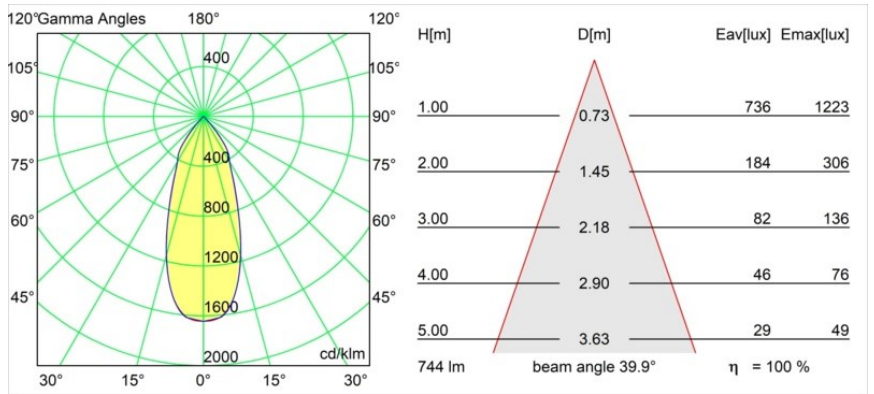

Lichtverteilung und Lichtverteilungskurve