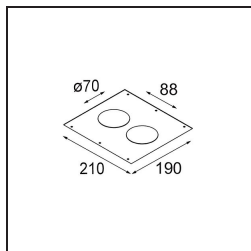

12291030 Plaster Kit 210x190 - 70 2x