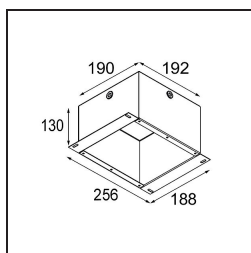

Montagezubehör

- **10889830** Installation Housing 192x190x130