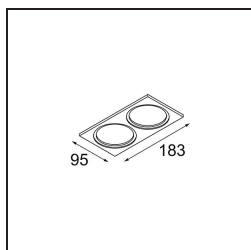

Spezifikationen

TM30 & CRI Diagramm

Lichtverteilung und Lichtverteilungskurve

Diagramm

Dekorative Zubehör

- 12500032** Mask Smart 82 1x Black Structure
- 12500009** Mask Smart 82 1x White Structure
- 12500046** Mask Smart 82 1x Gold Matt
- 12500015** Mask Smart 82 1x Champagne Brushed
- 12500014** Mask Smart 82 1x Bronze Brushed
- 12500043** Mask Smart 82 1x Black Brushed
- 12500016** Mask Smart 82 1x Silver Bronze Brushed