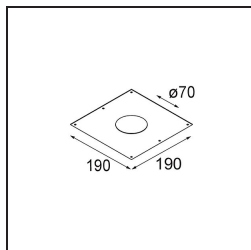

- **12290130** Plaster Kit 190X190 - 70 1x