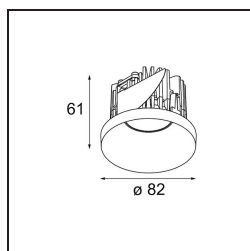

Datum
Kunde
Projekt
Art

Smart Kup Recessed 82 1x LED 2700K Flood DE White Structure

Spezifikationen

Material	12471209
Typ der Lichtquelle	LED
LED Typ	BRIDGELUX V8G8
LED-Technologie	COB-LED
CRI	Min. 90
Farbtemperatur	2700K
Lebensdauer	L80 B10 bei 50.000 Stunden
Leuchtmittel enthalten	Ja
Anzahl Lichtquellen	1
Binning (SDCM)	2
Lichtrichtung	Abwärts
Optik	Reflektor
Gemessene Abstrahlwinkel (°)	40,0
Eingangsspannung	Konstantstrom-Treiber erforderlich
Schutzklasse	III
Schutzart	20
Glühdrahtprüfung (°C)	960
Innen/Außen	Innen
Anwendung	Decke, Wand
Montage	Einbau
Ausschnittgröße (mm)	ø70
Einbautiefe (mm)	100,0
Verstellbarkeit	Not Applicable
Abstand zum beleuchteten Objekt (m)	0,1
Primärfarbe & Primäres Finish	Weiß, Strukturiert
Bruttogewicht (g)	345,0
Antriebsstrom (mA)	350 500 700
Min. forward voltage (Vf)	13,2 13,7 14,2
Max. forward voltage (Vf)	15,0 15,4 16,0
Connected load (W)	5,0 7,2 10,6
Lumenleistung (lm)	554 744 956
Effizienz (lm/W)	111 103 90
UGR	16 17 19
Bemerkung	• 3500K auf Anfrage