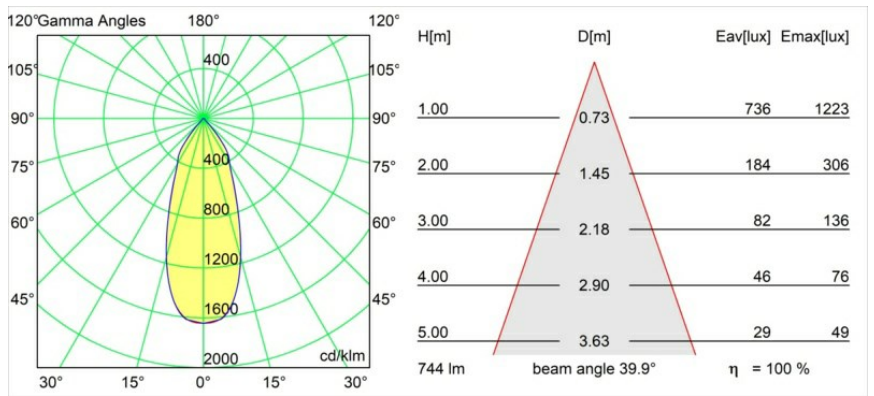

Lichtverteilung und Lichtverteilungskurve