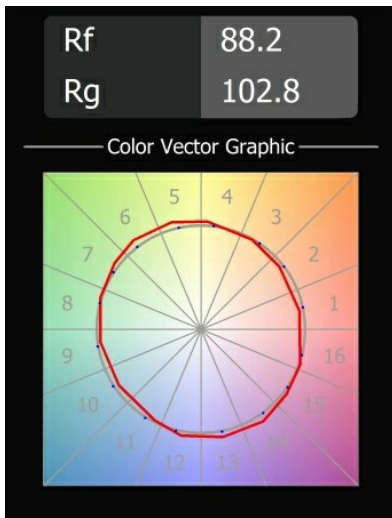

TM30 & CRI Diagramm