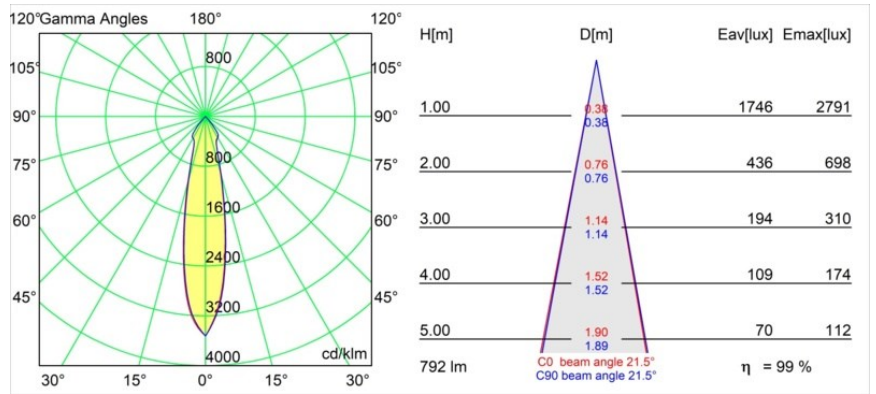

Lichtspreading & Stralingsdiagram