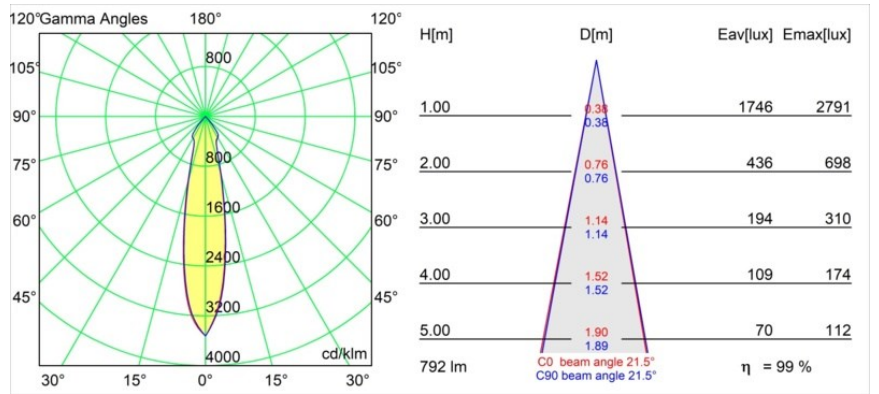

Distribution de Lumière & Schéma de Faisceau