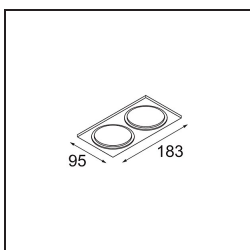

- **12500109** Mask Smart 82 2x White Structure
- **12500132** Mask Smart 82 2x Black Structure
- **12500146** Mask Smart 82 2x Gold Matt
- **12500114** Mask Smart 82 2x Bronze Brushed
- **12500116** Mask Smart 82 2x Silver Bronze Brushed
- **12500115** Mask Smart 82 2x Champagne Brushed
- **12500143** Mask Smart 82 2x Black Brushed