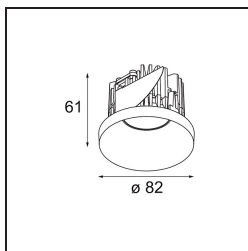

### Specifications

Materiale	12471132
Tipo di Sorgente	LED
Tipologia LED	BRIDGELUX V8G8
Tecnologie LED	COB
CRI	Min. 90
Temperatura di colore della luce	4000K
Vita utile	L80B10 @50.000 ore
Lampadina inclusa	Sì
Numero di fonte luminosa	1
Binning (SDCM)	2
Direzione della luce	Diretta
Ottiche	Riflettore
Fascio misurato (°)	21,0
Volt in ingresso	Necessario driver a corrente costante
Classificazione elettrica	III
Grado IP	20
Test filo a caldo (°C)	960
Interno/Esterno	Interno
Applicazione	Soffitto, Parete
Montaggio	Incassato
Foro d'incasso (mm)	ø70
Profondità di montaggio (mm)	100,0
Orientabilità	Not Applicable
Distanza dall'oggetto illuminato (m)	0,1
Colore primario & Finitura primaria	Nero, Strutturata
Peso lordo (g)	345,0
Corrente di azionamento (mA)	350      500      700
Min. forward voltage (Vf)	13,2      13,7      14,2
Max. forward voltage (Vf)	15,0      15,4      16,0
Connected load (W)	5,0      7,2      10,6
Flusso luminoso per lampade (lm)	584      735      944
Efficienza (lm/W)	117      102      89
Livello abbagliamento	15      16      17