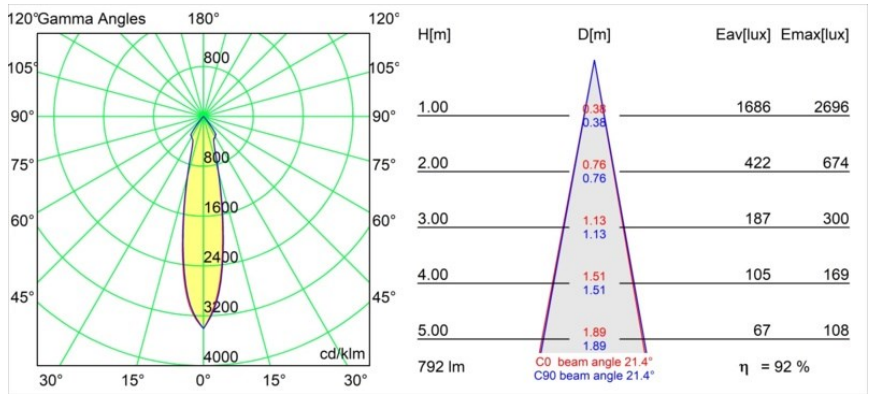

Distribution de Lumière & Schéma de Faisceau