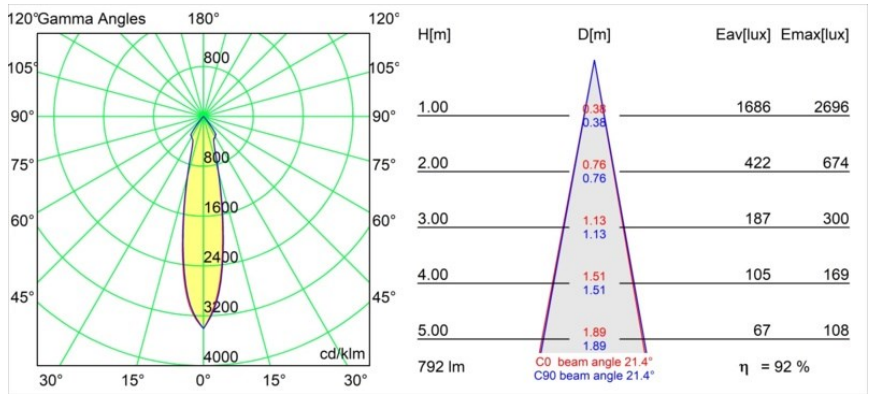

Light distribution & beam diagram