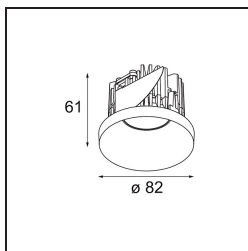

#### Specifications

Materiale	12471109
Tipo di Sorgente	LED
Tipologia LED	BRIDGELUX V8G8
Tecnologie LED	COB
CRI	Min. 90
Temperatura di colore della luce	4000K
Vita utile	L80B10 @50.000 ore
Lampadina inclusa	Sì
Numero di fonte luminosa	1
Binning (SDCM)	2
Direzione della luce	Diretta
Ottiche	Riflettore
Fascio misurato (°)	22,0
Volt in ingresso	Necessario driver a corrente costante
Classificazione elettrica	III
Grado IP	20
Test filo a caldo (°C)	960
Interno/Esterno	Interno
Applicazione	Soffitto, Parete
Montaggio	Incassato
Foro d'incasso (mm)	ø70
Profondità di montaggio (mm)	100,0
Orientabilità	Not Applicable
Distanza dall'oggetto illuminato (m)	0,1
Colore primario & Finitura primaria	Bianco, Strutturata
Peso lordo (g)	345,0
Corrente di azionamento (mA)	350      500      700
Min. forward voltage (Vf)	13,2      13,7      14,2
Max. forward voltage (Vf)	15,0      15,4      16,0
Connected load (W)	5,0      7,2      10,6
Flusso luminoso per lampade (lm)	630      792      1018
Efficienza (lm/W)	126      110      96
Livello abbagliamento	17      18      19