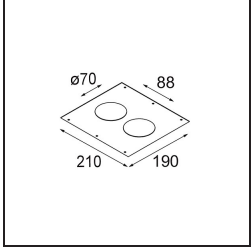

12291030 Plaster Kit 210x190 - 70 2x