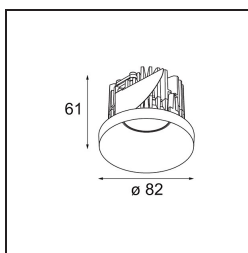

Date
Client
Projet
Type

Smart Kup Recessed 82 1x LED 4000K Medium DE White Structure

Caractéristiques

Les 3 designs originaux, Smart Kup, Lotis et Cake, parviennent toujours à ravir les cœurs des designers d'intérieur. Et cela vaut pour la famille Smart entière. L'accessibilité et l'extrême polyvalence de Smart conviendront à n'en pas douter à toute création. Mélangez et associez l'éclairage d'ambiance, vers le haut et vers le bas, fixe ou réglable, une mosaïque de formes, de tailles, de couleurs et d'options de montage, et créez une installation fantaisiste.

Matériaux	12471109
Type de Source Lumineuse	LED
Type de LED	BRIDGELUX V8G8
Technologie LED	LED COB
CRI	Min. 90
Température de Couleur	4000K
Durée de Vie	L80B10 à 50 000 heures
Ampoule incluse	Oui
Nombre de Sources Lumineuses	1
Groupement (SDCM)	2
Direction de la Lumière	Bas
Optique	Réflecteur
Faisceau mesuré (°)	22,0
Tension d'Entrée	Driver à Courant Constant Requis
Classe Électrique	III
Indice de protection IP	20
Essai au fil incandescent (°C)	960
Intérieur/extérieur	Intérieur
Application	Plafond, Mur
Montage	Encastré
Taille de découpe (mm)	ø70
Profondeur de montage (mm)	100,0
Ajustabilité	Not Applicable
Distance avec l'Objet Éclairé (m)	0,1
Couleur Principale & Finition Principale	Blanc, Structure
Poids brut (g)	345,0
Courant du driver (mA)	350 500 700
Min. forward voltage (Vf)	13,2 13,7 14,2
Max. forward voltage (Vf)	15,0 15,4 16,0
Connected load (W)	5,0 7,2 10,6
Flux lumineux par lampe (lm)	630 792 1018
Efficacité (lm/W)	126 110 96
UGR	17 18 19