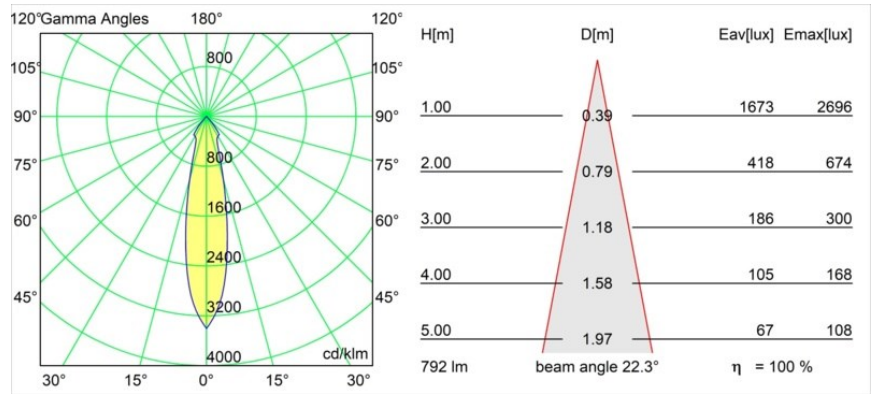

Distribution de Lumière & Schéma de Faisceau