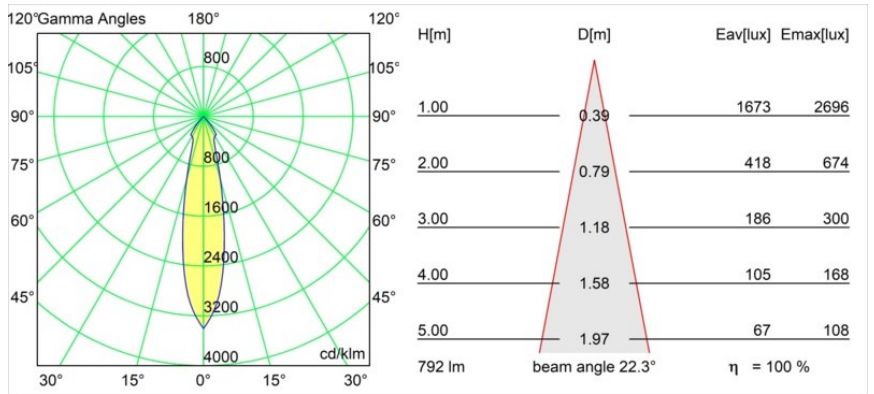

Lichtverteilung und Lichtverteilungskurve