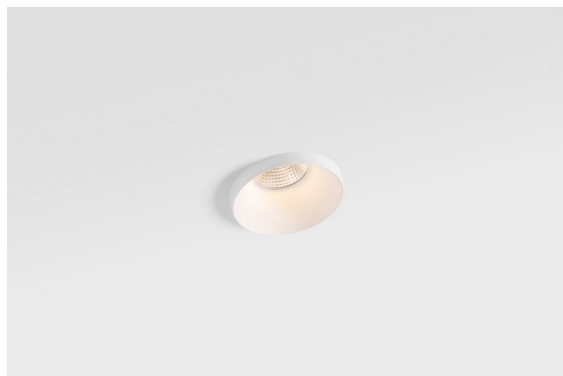

Datum
Kunde
Projekt
Art

Smart Kup Recessed 82 1x LED 4000K Medium DE White Structure

Spezifikationen

Material	12471109
Typ der Lichtquelle	LED
LED Typ	BRIDGELUX V8G8
LED-Technologie	COB-LED
CRI	Min. 90
Farbtemperatur	4000K
Lebensdauer	L80 B10 bei 50.000 Stunden
Leuchtmittel enthalten	Ja
Anzahl Lichtquellen	1
Binning (SDCM)	2
Lichtrichtung	Abwärts
Optik	Reflektor
Gemessene Abstrahlwinkel (°)	22,0
Eingangsspannung	Konstantstrom-Treiber erforderlich
Schutzklasse	III
Schutzart	20
Glühdrahtprüfung (°C)	960
Innen/Außen	Innen
Anwendung	Decke, Wand
Montage	Einbau
Ausschnittgröße (mm)	ø70
Einbautiefe (mm)	100,0
Verstellbarkeit	Not Applicable
Abstand zum beleuchteten Objekt (m)	0,1
Primärfarbe & Primäres Finish	Weiß, Strukturiert
Bruttogewicht (g)	345,0
Antriebsstrom (mA)	350 500 700
Min. forward voltage (Vf)	13,2 13,7 14,2
Max. forward voltage (Vf)	15,0 15,4 16,0
Connected load (W)	5,0 7,2 10,6
Lichtstrom pro Lampe (lm)	630 792 1018
Effizienz (lm/W)	126 110 96
UGR	17 18 19
Bemerkung	• 3500K auf Anfrage

Die 3 ursprünglichen Designs, Smart Kup, Lotis und Cake, stehen nach wie vor die Herzen der Innendesigner. Und dies gilt für die gesamte Smart-Produktfamilie. Die Zugänglichkeit und extreme Vielseitigkeit der Smart sind unschlagbare Argumente für jedes Design. Mischen und kombinieren Sie Akzentbeleuchtung, aufwärts und abwärts gerichtetes Licht, fest oder verstellbar, ein Mosaik von Designs, Formen, Größen, Farben und Montageoptionen – und schaffen Sie eine spielerische Installation.

TM30 & CRI Diagramm

Lichtverteilung und Lichtverteilungskurve

Diagramm

Dekorative Zubehör

- 12500032** Mask Smart 82 1x Black Structure
- 12500009** Mask Smart 82 1x White Structure
- 12500046** Mask Smart 82 1x Gold Matt
- 12500015** Mask Smart 82 1x Champagne Brushed
- 12500014** Mask Smart 82 1x Bronze Brushed
- 12500043** Mask Smart 82 1x Black Brushed
- 12500016** Mask Smart 82 1x Silver Bronze Brushed