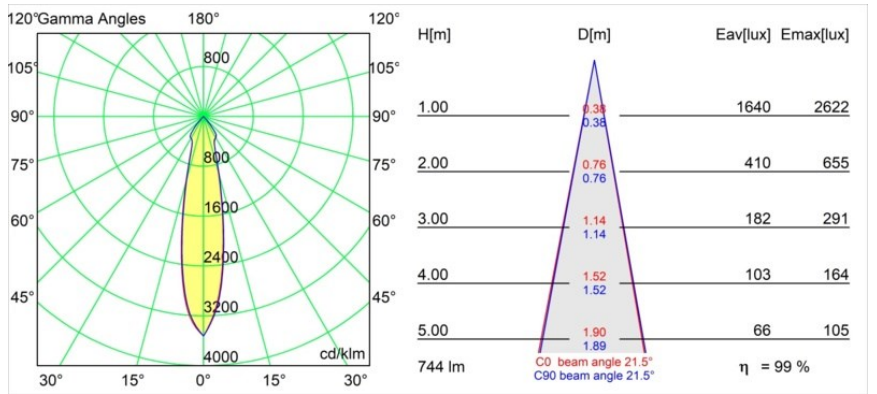

Distribution de Lumière & Schéma de Faisceau