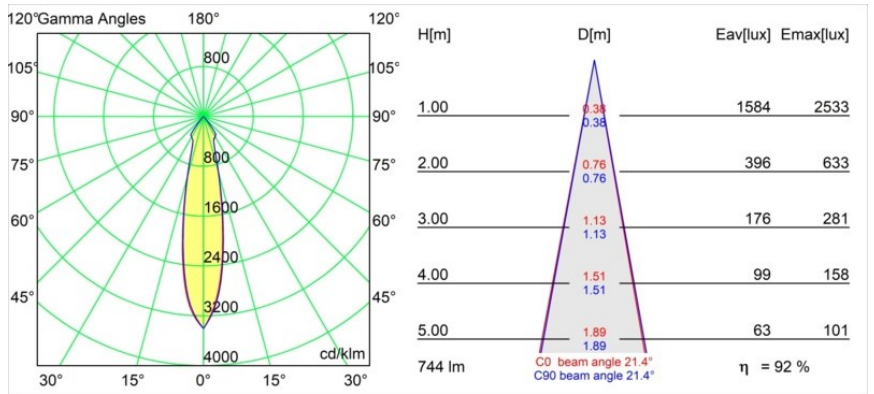

Lichtspreiding & Stralingsdiagram