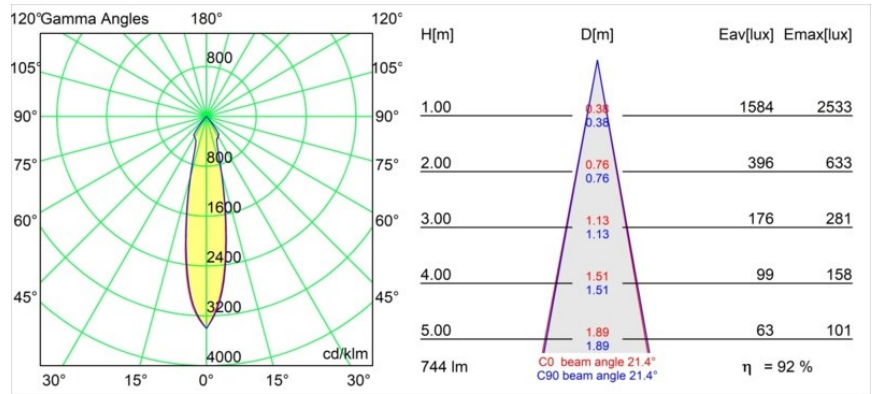

---

Commentaire

- 3500K sur demande
-

TM30 & CRI diagrammes

Distribution de Lumière & Schéma de Faisceau

**Accessoires d'Eclairage décoratives**

- 12500032** Mask Smart 82 1x Black Structure
- 12500009** Mask Smart 82 1x White Structure
- 12500046** Mask Smart 82 1x Gold Matt
- 12500015** Mask Smart 82 1x Champagne Brushed
- 12500014** Mask Smart 82 1x Bronze Brushed
- 12500043** Mask Smart 82 1x Black Brushed
- 12500016** Mask Smart 82 1x Silver Bronze Brushed