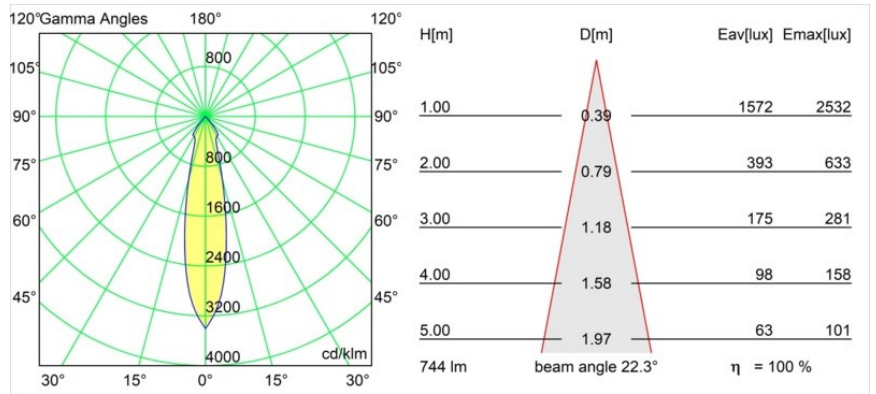

Lichtspreiding & Stralingsdiagram