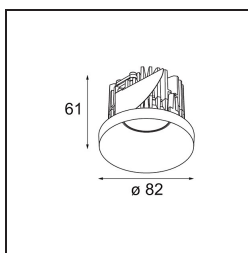

Specifications

Materiale	12471009
Tipo di Sorgente	LED
Tipologia LED	BRIDGELUX V8G8
Tecnologie LED	COB
CRI	Min. 90
Temperatura di colore della luce	2700K
Vita utile	L80B10 @50.000 ore
Lampadina inclusa	Sì
Numero di fonte luminosa	1
Binning (SDCM)	2
Direzione della luce	Diretta
Ottiche	Riflettore
Fascio misurato (°)	22,0
Volt in ingresso	Necessario driver a corrente costante
Classificazione elettrica	III
Grado IP	20
Test filo a caldo (°C)	960
Interno/Esterno	Interno
Applicazione	Soffitto, Parete
Montaggio	Incassato
Foro d'incasso (mm)	ø70
Profondità di montaggio (mm)	100,0
Orientabilità	Not Applicable
Distanza dall'oggetto illuminato (m)	0,1
Colore primario & Finitura primaria	Bianco, Strutturata
Peso lordo (g)	345,0
Corrente di azionamento (mA)	350 500 700
Min. forward voltage (Vf)	13,2 13,7 14,2
Max. forward voltage (Vf)	15,0 15,4 16,0
Connected load (W)	5,0 7,2 10,6
Flusso luminoso per lampade (lm)	554 744 956
Efficienza (lm/W)	111 103 90
Livello abbagliamento	16 17 19