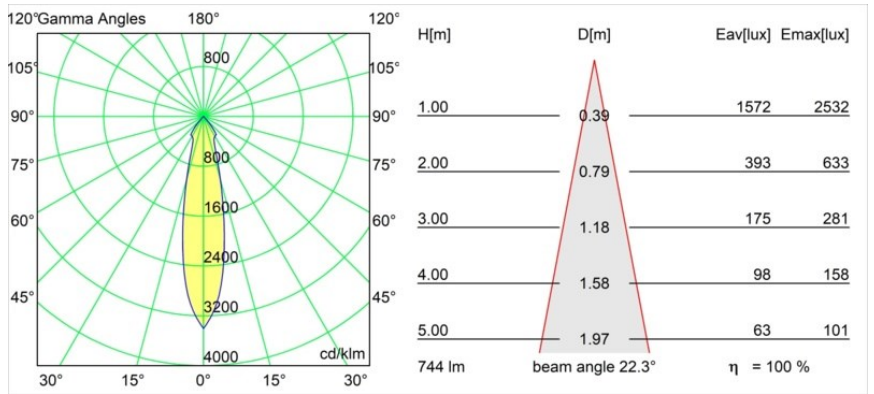

Light distribution & beam diagram