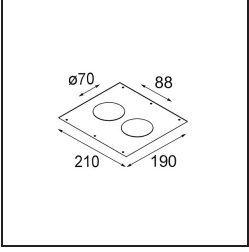

12291030 Plaster Kit 210x190 - 70 2x