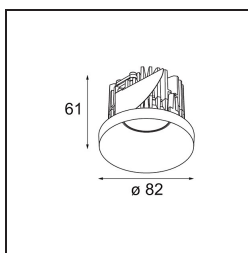

#### Caractéristiques

Matériaux	12471009
Type de Source Lumineuse	LED
Type de LED	BRIDGELUX V8G8
Technologie LED	LED COB
CRI	Min. 90
Température de Couleur	2700K
Durée de Vie	L80B10 à 50 000 heures
Ampoule incluse	Oui
Nombre de Sources Lumineuses	1
Groupement (SDCM)	2
Direction de la Lumière	Bas
Optique	Réflecteur
Faisceau mesuré (°)	22,0
Tension d'Entrée	Driver à Courant Constant Requis
Classe Électrique	III
Indice de protection IP	20
Essai au fil incandescent (°C)	960
Intérieur/extérieur	Intérieur
Application	Plafond, Mur
Montage	Encastré
Taille de découpe (mm)	ø70
Profondeur de montage (mm)	100,0
Ajustabilité	Not Applicable
Distance avec l'Objet Éclairé (m)	0,1
Couleur Principale & Finition Principale	Blanc, Structure
Poids brut (g)	345,0
Courant du driver (mA)	350      500      700
Min. forward voltage (Vf)	13,2      13,7      14,2
Max. forward voltage (Vf)	15,0      15,4      16,0
Connected load (W)	5,0      7,2      10,6
Flux lumineux par lampe (lm)	554      744      956
Efficacité (lm/W)	111      103      90
UGR	16      17      19