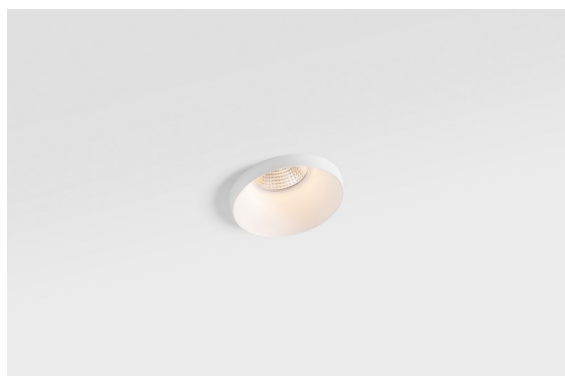

### Smart Kup Recessed 82 1x LED 2700K Medium DE White Structure

Les 3 designs originaux, Smart Kup, Lotis et Cake, parviennent toujours à ravir les cœurs des designers d'intérieur. Et cela vaut pour la famille Smart entière. L'accessibilité et l'extrême polyvalence de Smart conviendront à n'en pas douter à toute création. Mélangez et associez l'éclairage d'ambiance, vers le haut et vers le bas, fixe ou réglable, une mosaïque de formes, de tailles, de couleurs et d'options de montage, et créez une installation fantaisiste.

#### Caractéristiques

Matériaux	12471009
Type de Source Lumineuse	LED
Type de LED	BRIDGELUX V8G8
Technologie LED	LED COB
CRI	Min. 90
Température de Couleur	2700K
Durée de Vie	L80B10 à 50 000 heures
Ampoule incluse	Oui
Nombre de Sources Lumineuses	1
Groupement (SDCM)	2
Direction de la Lumière	Bas
Optique	Réflecteur
Faisceau mesuré (°)	22,0
Tension d'Entrée	Driver à Courant Constant Requis
Classe Électrique	III
Indice de protection IP	20
Essai au fil incandescent (°C)	960
Intérieur/extérieur	Intérieur
Application	Plafond, Mur
Montage	Encastré
Taille de découpe (mm)	ø70
Profondeur de montage (mm)	100,0
Ajustabilité	Not Applicable
Distance avec l'Objet Éclairé (m)	0,1
Couleur Principale & Finition Principale	Blanc, Structure
Poids brut (g)	345,0
Courant du driver (mA)	350      500      700
Min. forward voltage (Vf)	13,2      13,7      14,2
Max. forward voltage (Vf)	15,0      15,4      16,0
Connected load (W)	5,0      7,2      10,6
Flux lumineux par lampe (lm)	554      744      956
Efficacité (lm/W)	111      103      90
UGR	16      17      19