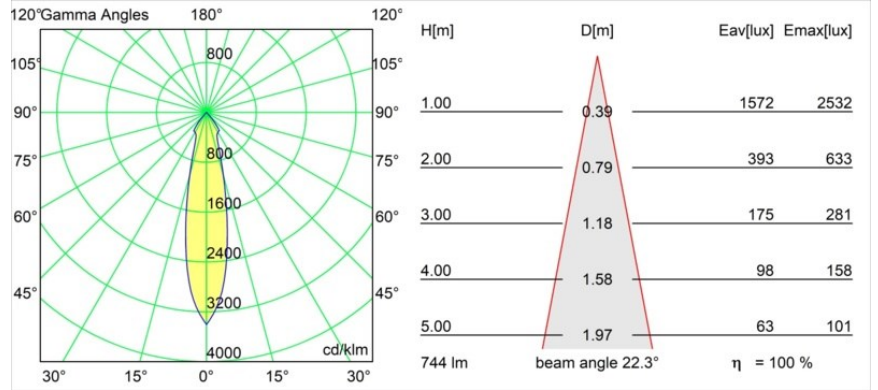

Distribution de Lumière & Schéma de Faisceau