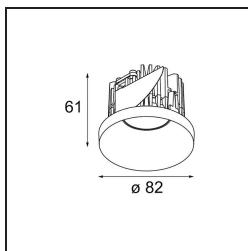

Datum
Kunde
Projekt
Art

Smart Kup Recessed 82 1x LED 2700K Medium DE White Structure

Spezifikationen

Material	12471009
Typ der Lichtquelle	LED
LED Typ	BRIDGELUX V8G8
LED-Technologie	COB-LED
CRI	Min. 90
Farbtemperatur	2700K
Lebensdauer	L80 B10 bei 50.000 Stunden
Leuchtmittel enthalten	Ja
Anzahl Lichtquellen	1
Binning (SDCM)	2
Lichtrichtung	Abwärts
Optik	Reflektor
Gemessene Abstrahlwinkel (°)	22,0
Eingangsspannung	Konstantstrom-Treiber erforderlich
Schutzklasse	III
Schutzart	20
Glühdrahtprüfung (°C)	960
Innen/Außen	Innen
Anwendung	Decke, Wand
Montage	Einbau
Ausschnittgröße (mm)	ø70
Einbautiefe (mm)	100,0
Verstellbarkeit	Not Applicable
Abstand zum beleuchteten Objekt (m)	0,1
Primärfarbe & Primäres Finish	Weiß, Strukturiert
Bruttogewicht (g)	345,0
Antriebsstrom (mA)	350 500 700
Min. forward voltage (Vf)	13,2 13,7 14,2
Max. forward voltage (Vf)	15,0 15,4 16,0
Connected load (W)	5,0 7,2 10,6
Lumenleistung (lm)	554 744 956
Effizienz (lm/W)	111 103 90
UGR	16 17 19
Bemerkung	• 3500K auf Anfrage