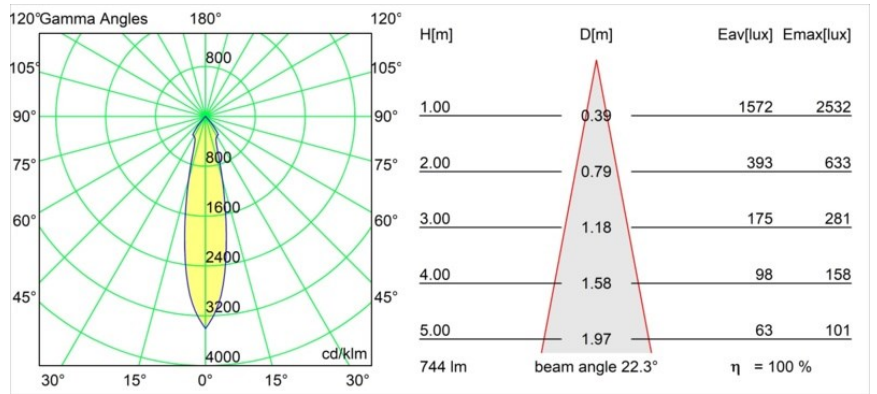

Lichtverteilung und Lichtverteilungskurve