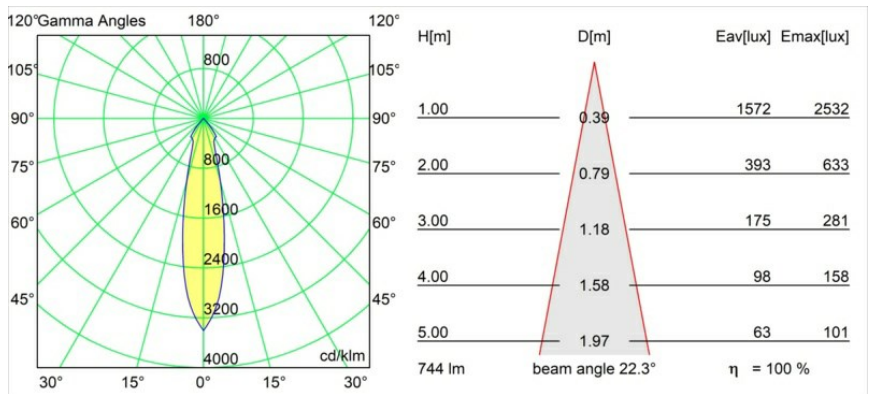

Lichtverteilung und Lichtverteilungskurve