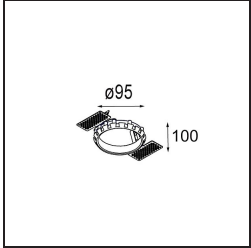

Montagezubehör

- 10889830** Installation Housing 192x190x130

- 12290130** Plaster Kit 190X190 - 70 1x

12291030 Plaster Kit 210x190 - 70 2x

12500230 Ring Recessed 82 1x

Wählen Sie das benötigte Zubehör