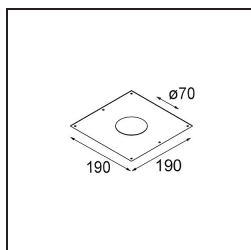

- **12290130** Plaster Kit 190X190 - 70 1x