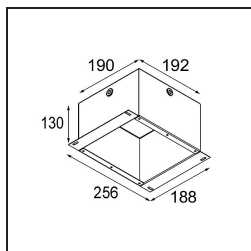

Montagezubehör

- **10889830** Installation Housing 192x190x130