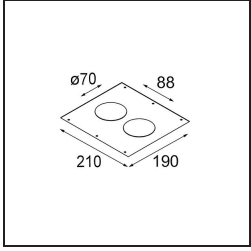

12291030 Plaster Kit 210x190 - 70 2x