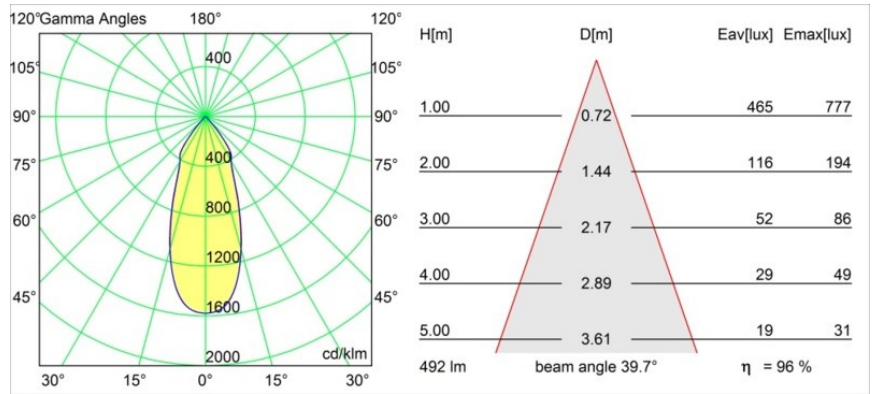

Lichtspreiding & Stralingsdiagram